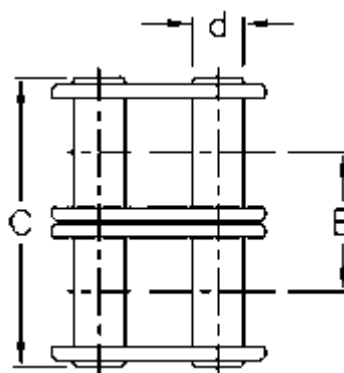

Varenummer: 6100120061
Beskrivelse: Samleled 5/8 duplex 10B-2

Mål

Brudkraft	= 44960	W = 9,65
C	= 36,10	
d	= 5,08	
D	= 10,16	
E	= 16,59	
For kædebetegnelse	= 10 B-2	
For kæde størrelse	= 5/8	
P	= 15,875	